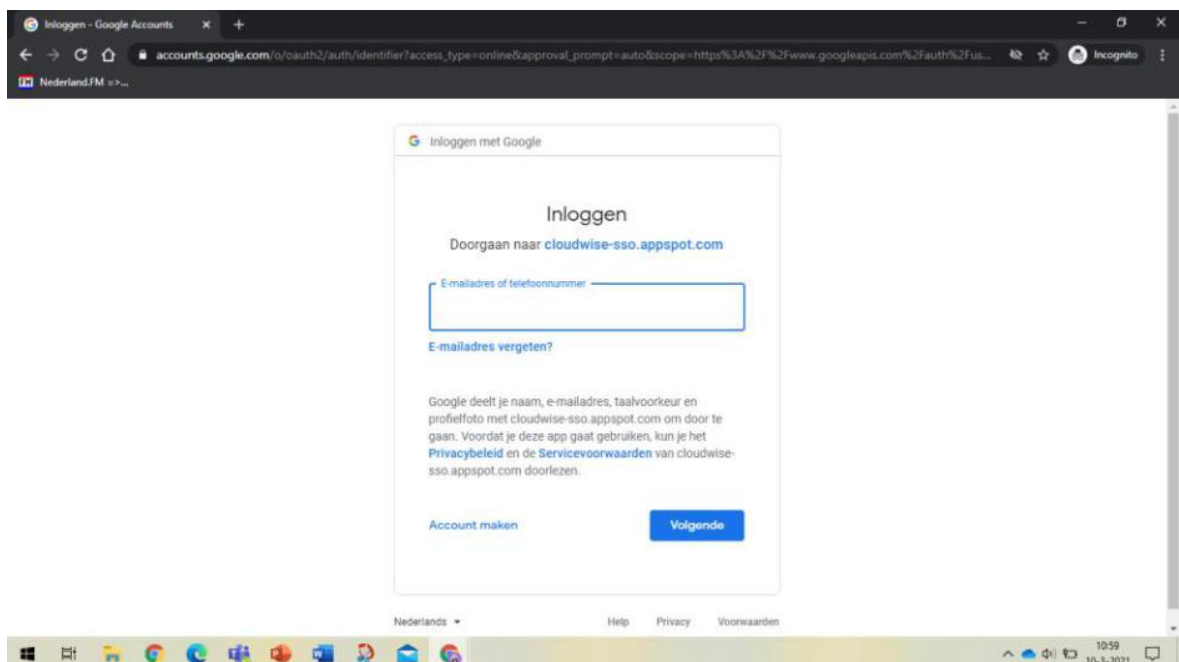

2. Log in met het e-mailadres van uw zoon/dochter
  (voornaam.tussenvoegsel.achternaam@leerlinghetbraambos.nl
  of Voornaam.achternaam@leerlinghetbraambos.nl)
  Klik op volgende.